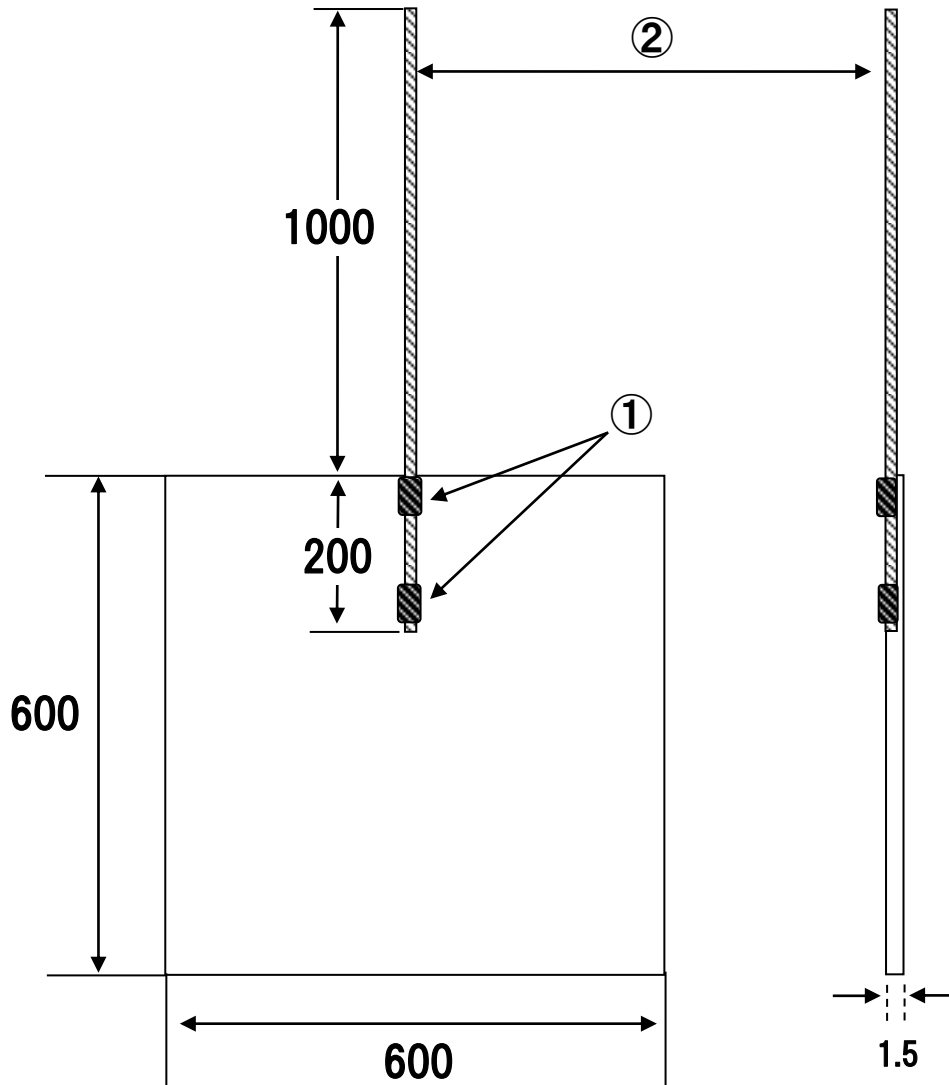

# 銅メッキ鋼板（アース板）

単位：mm

※民間向け仕様です。

サイズ	t1.5×600mm×600mm
番号	仕 様
①	銅メッキ鋼板と銅管接合部を銅ロー付後、腐食防止のためピッチタール塗布
②	避雷導線 LH40sq (2.0×13)

丸 信 電 業 株 式 会 社